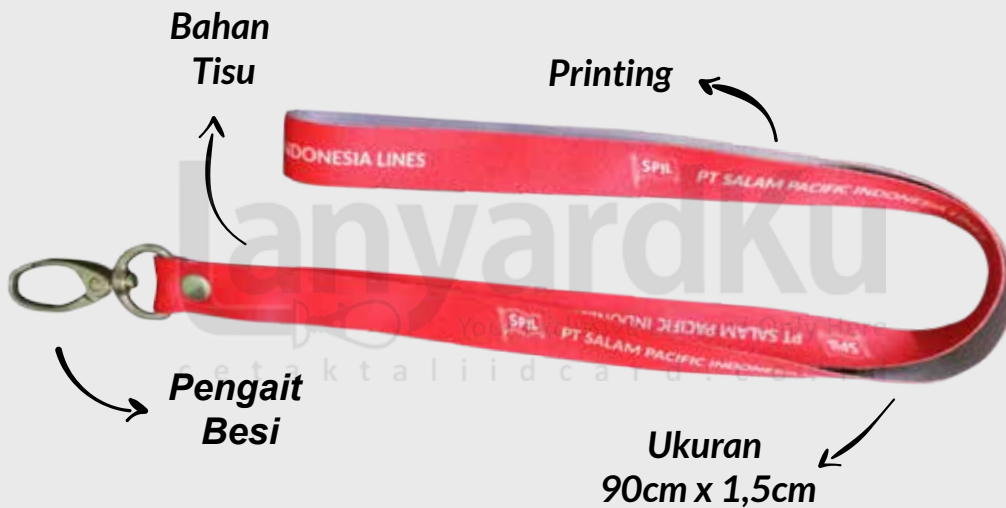

BNP-051

## TALI TISU 1,5CM PRINTING TANPA STOPPER

### TALI ID CARD

Tali ID Card banyak digunakan oleh para karyawan atau panitia event. Fungsi tali ini biasanya digunakan untuk menggantung ID card. Dan para karyawan harus memiliki tanda pengenal, yaitu sebagai atribut yang wajib dipakai.